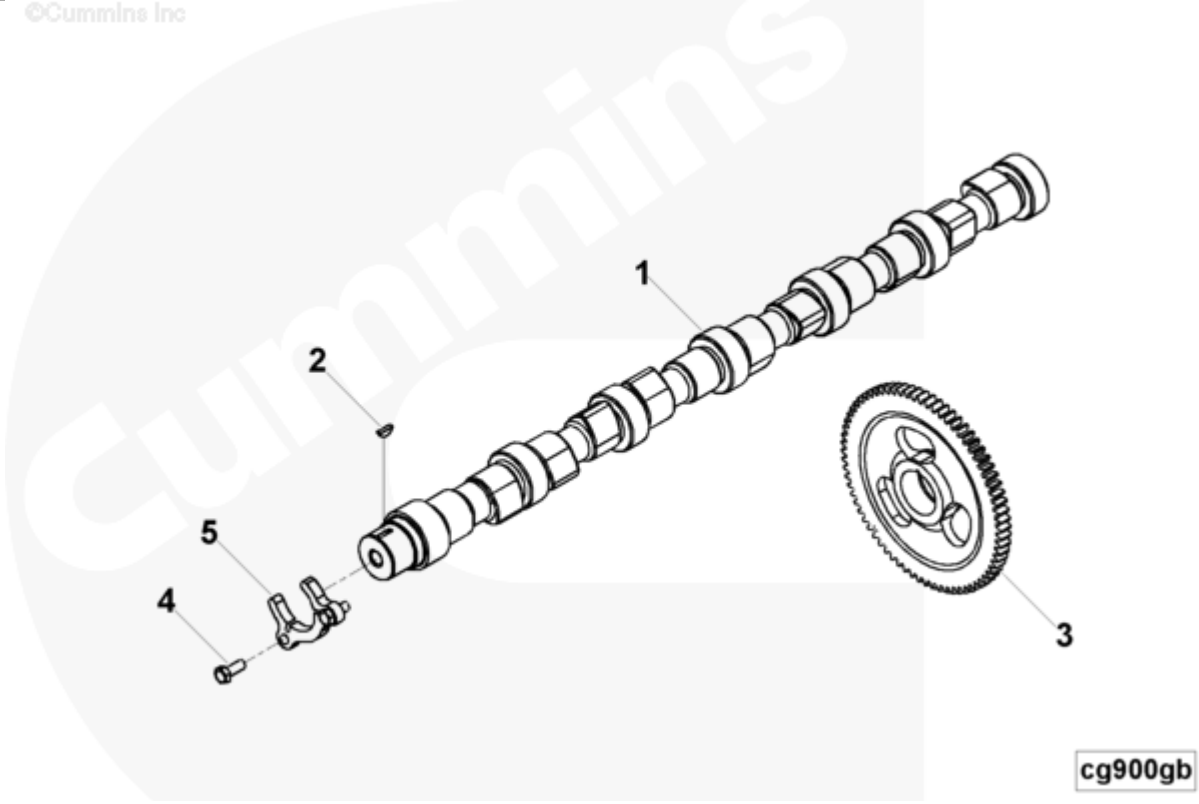

Cummins Inc

[SMALL](#) | [MEDIUM](#) | [LARGE](#)

Cart	Ref No	Part Number	Part Description	Required	Remarks
View My Cart					
		PP970	Camshaft		Camshaft...(More)

					CPL970
<input type="checkbox"/>	1	3914639	Camshaft	1	
		3910624	Camshaft	1	
<input type="checkbox"/>	2	3902332	Plain Woodruff Key	1	4.0 mm
<input type="checkbox"/>	3	3907431	Camshaft Gear	1	
<input type="checkbox"/>	4	3900227	Hexagon Head Cap Screw	2	M8 X 1.25 X 22.
<input type="checkbox"/>	5	3927155	Camshaft Thrust Support	1	